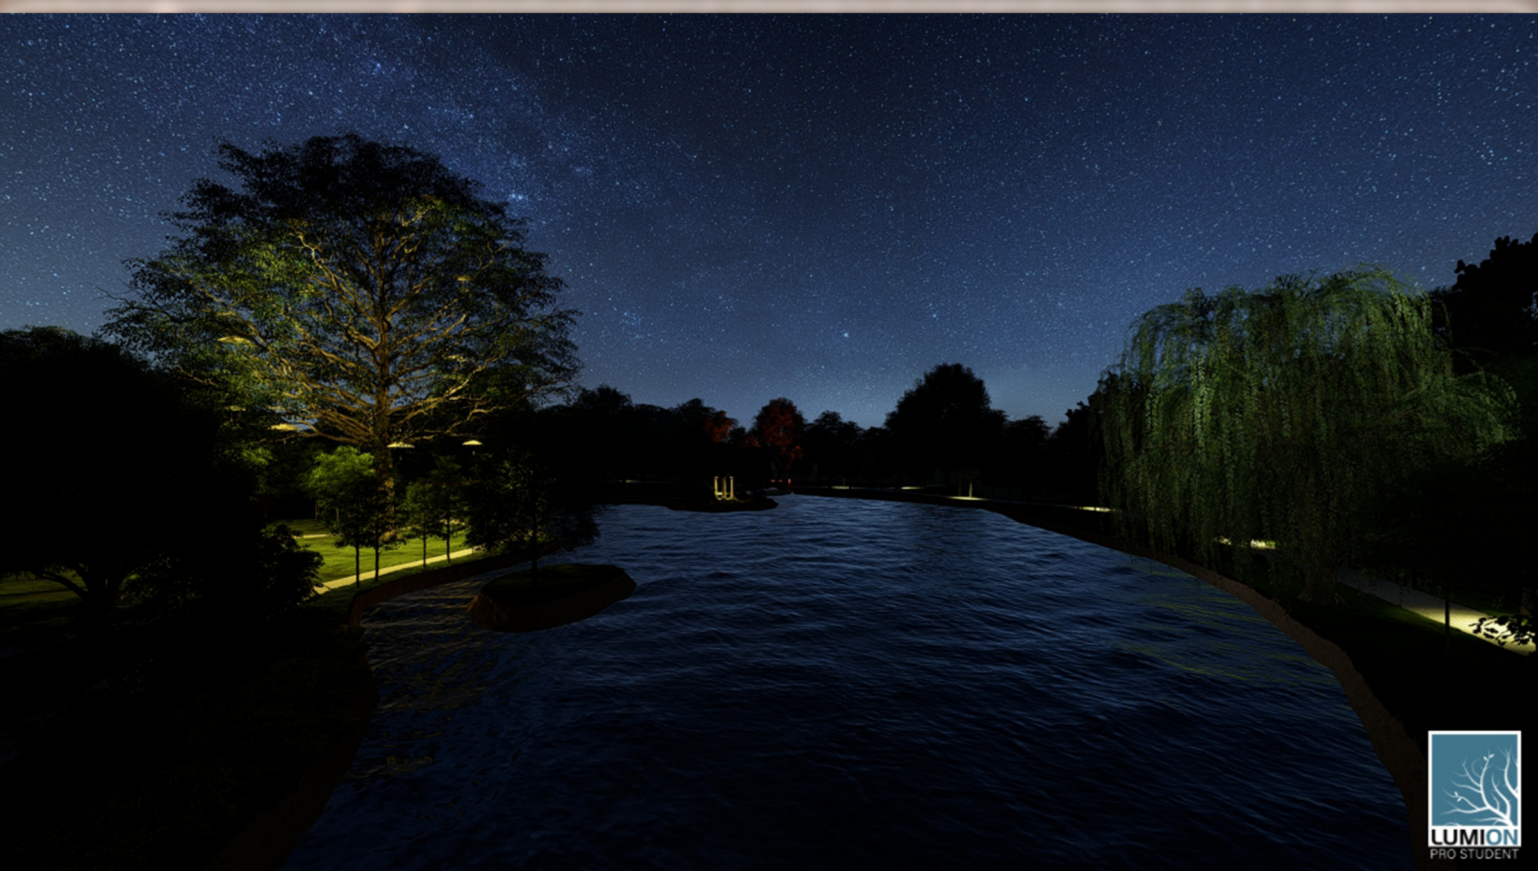

Miłosna podróż Marii

KONCEPCJA ILUMINACJI PARKU W ARBORETUM NA PAWŁOWICACH

SWOBODA

Celem projektu jest stworzenie koncepcji iluminacji- Lighting master plan dla Arboretum na Pawłowicach.

ROMANTYZM

NATURALNOŚĆ

Powstała ona w oparciu o historyczne założenia parkowe oraz domniemanej historii z życia Marii von Korn.

Przedstawiona kreacja przestrzeni ma wprowadzić użytkowników w klimat XIX- wiecznego angielskiego parku.

1,2 DZIECIĘCE LATA
RODZINNE WSPOMNIENIA

4 ROMANTYCZNY SPACER

5 Z WYŻSZYCH SFER

6 WAŚNIE

7 MOST DLA ZAKOCHANYCH

12 SIELANKA

AUTORKI: ALEKSANDRA NICPOŃ, KATARZYNA RYBAK