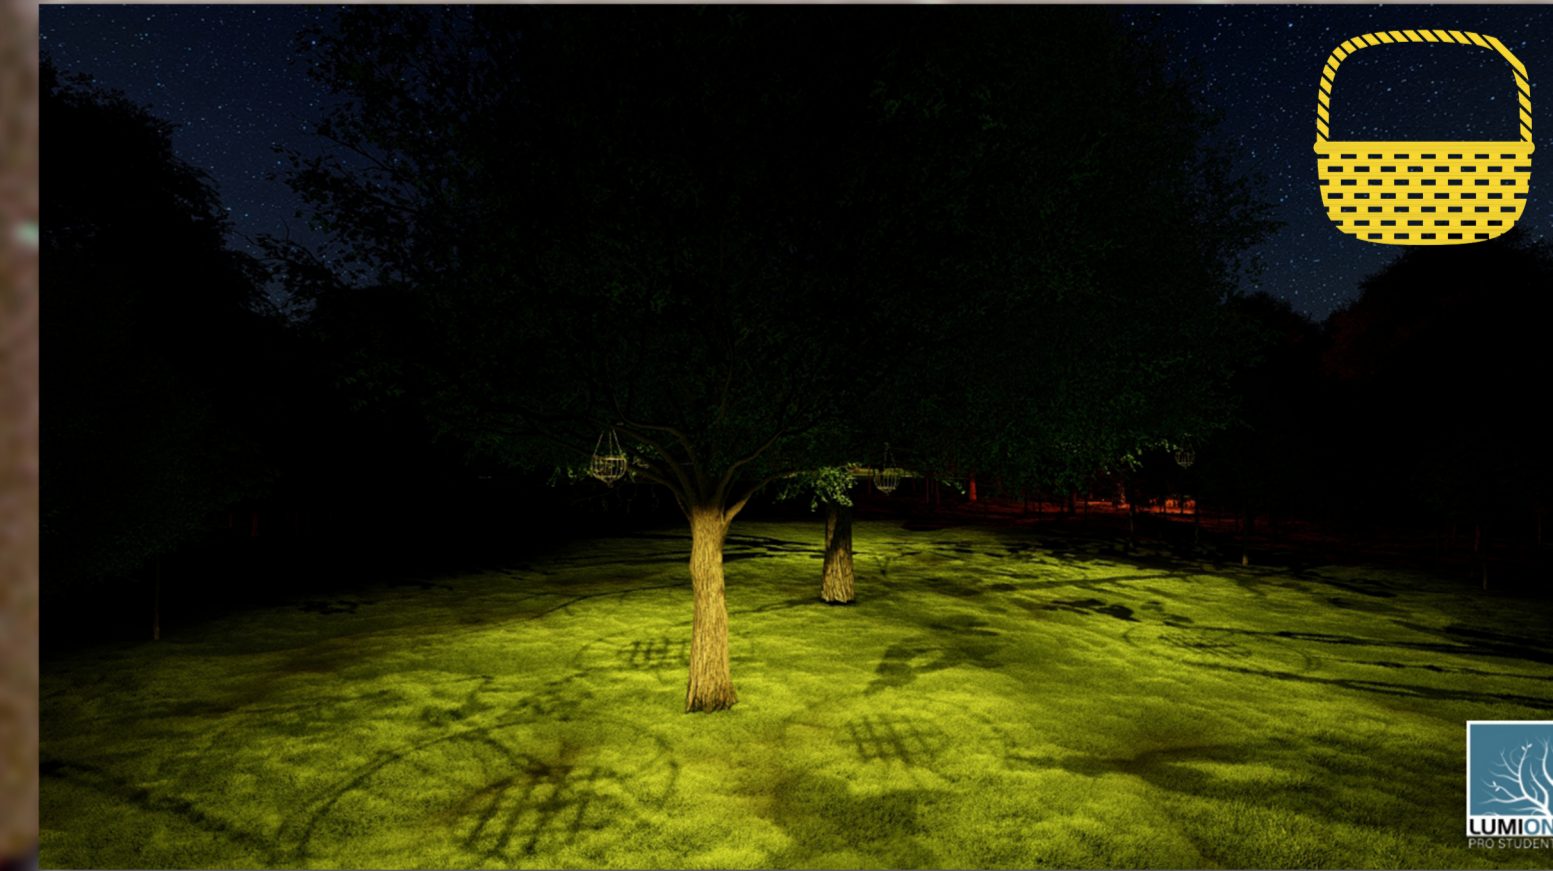

Miłosna podróż Marii

KONCEPCJA ILUMINACJI PARKU W ARBORETUM NA PAWŁOWICACH

SWOBODA

Celem projektu jest stworzenie koncepcji iluminacji- Lighting master plan dla Arboretum na Pawłowicach.

ROMANTYZM

NATURALNOŚĆ

Powstała ona w oparciu o historyczne założenia parkowe oraz domniemanej historii z życia Marii von Korn.

Przedstawiona kreacja przestrzeni ma wprowadzić użytkowników w klimat XIX- wiecznego angielskiego parku.

1,2 DZIECIĘCE LATA
RODZINNE WSPOMNIENIA

4 ROMANTYCZNY SPACER

5 Z WYŻSZYCH SFER

6 WAŚNIE

7 MOST DLA ZAKOCHANYCH

12 SIELANKA

AUTORKI: ALEKSANDRA NICPOŃ, KATARZYNA RYBAK